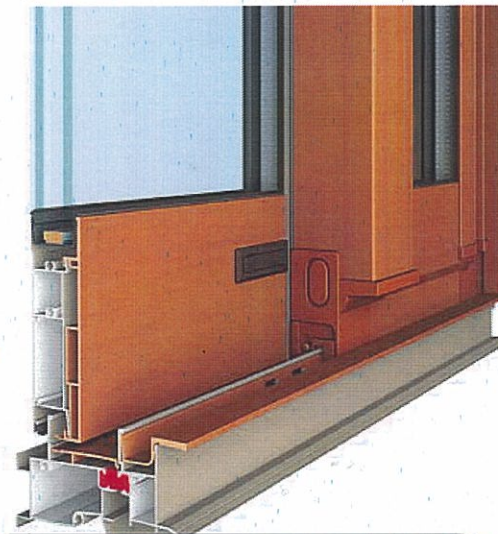

オール樹脂サッシ アルペンPL

室外側、室内側の構造材は
全て樹脂製です

今回対象となっています
商品です。
(内外樹脂のタイプです)

アルミ樹脂複合サッシ MADiO J

室外側はアルミ製
室内側は樹脂製です

ご使用いただいています
樹脂複合タイプです。
仕様、性能値においては
問題ございません。

過去の販売先に関し弊社にて調査いたしましたところ。
御社への納品は過去において有りませんでしたことご報告いたします。