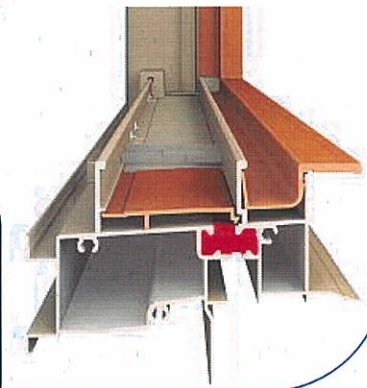

オール樹脂サッシ アルペンPL

室外側、室内側の構造材は
全て樹脂製です

今回対象となっています
商品です。
(内外樹脂のタイプです)

アルミ樹脂複合サッシ MADiO J

室外側はアルミ製
室内側は樹脂製です

ご使用いただいています
樹脂複合タイプです。
仕様、性能値においては
問題ございません。

過去の販売先に関し弊社にて調査いたしましたところ。
御社への納品は過去において有りませんでしたことご報告いたします。