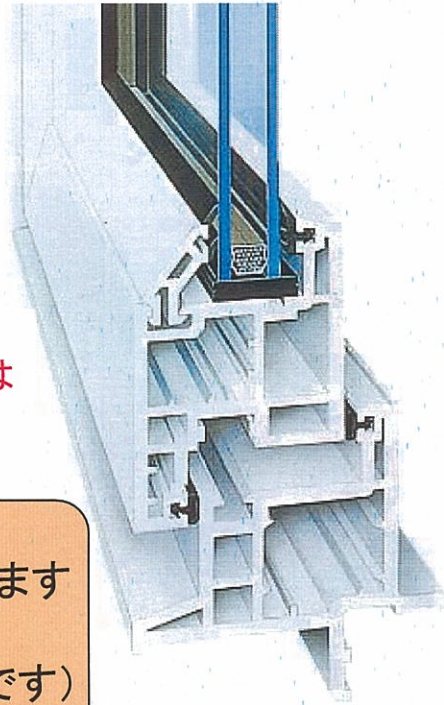

オール樹脂サッシ アルペンPL

室外側、室内側の構造材は
全て樹脂製です

今回対象となっています
商品です。
(内外樹脂のタイプです)

アルミ樹脂複合サッシ MADiO J

室外側はアルミ製
室内側は樹脂製です

ご使用いただいています
樹脂複合タイプです。
仕様、性能値においては
問題ございません。

過去の販売先に関し弊社にて調査いたしましたところ。
御社への納品は過去において有りませんでしたことご報告いたします。