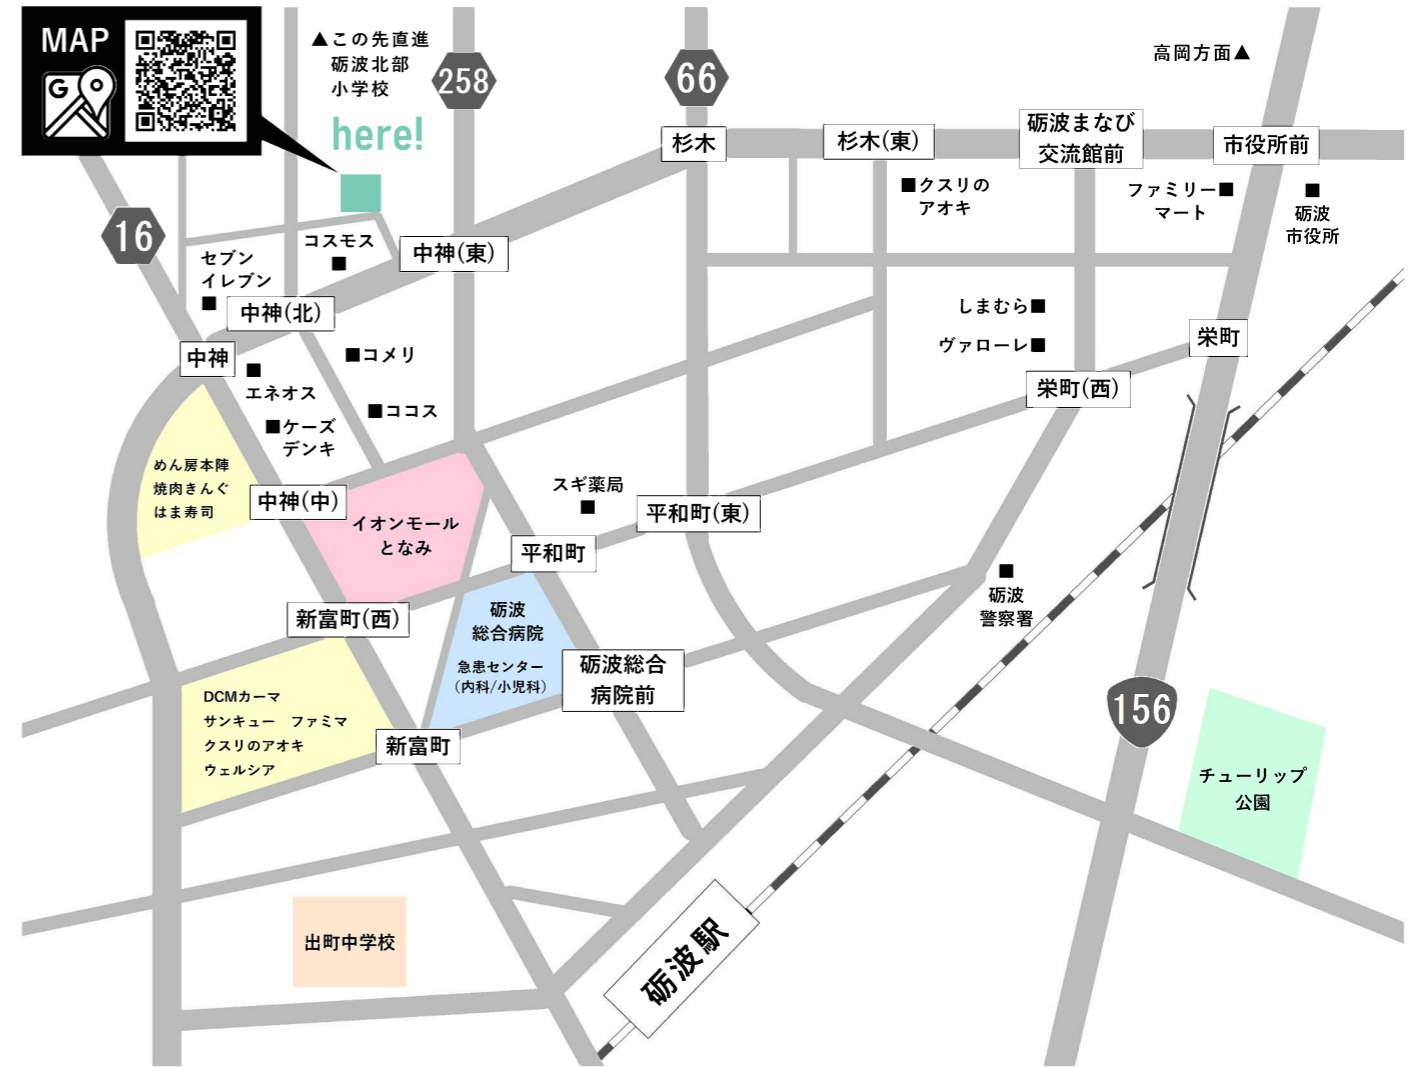

砺波市・林(中神)

LINK STAGE

徒歩圏内！

イオンモールとなみで
ラクラク♪楽しく♪お買い物

ドラッグストアなど
その他商業施設も充実

子育てしやすい環境

出町中学校校区

公園・習い事もたくさん♪

国道156号線
砺波インターへの
アクセス良好！

砺波駅から電車も
利用できる立地です

砺波北部小学校
徒歩約15分
～17分、約1,300m～1,200m

出町中学校
徒歩約17分
～18分、約1,370～1,470m

イオンモール
となみ
徒歩約6分
～7分、約480～520m

習い事いろいろ♪

何かはじめて
みようかな？

イオン内富山新聞文化センター
カルチャー教室

食品 日用品	コスモス 徒歩約2分 ～4分、約140～260m	サンキュー 徒歩約13分 ～14分、約1,020～1,100m	コメリパワー 徒歩約6分 ～7分、約470～520m	ケースデンキ 徒歩約6分 ～7分、約440～500m	DCMカーマ 徒歩約13分 ～15分、約1,040～1,150m	セブンイレブン 徒歩約6分 ～7分、約470～540m

飲食	ココス	めん房 本陣
	焼肉きんぐ	はま寿司

公共・医療機関	砺波市役所 車で約4分 ～5分、約1,410～1,590m	砺波総合病院 徒歩約10分 ～11分、約760～810m

- 柳下小児科内科医院
- 山本内科医院【内科小児科】
- かねぎホームクリニック【内科外科】
- やました医院【外科内科】
- 河合医院【耳鼻咽喉科】
- 桐沢医院【眼科内科】
- 藤井整形外科医院
- 津田産婦人科医院
- etc

もしもの時も
安心だね

チューリップ公園
車で約5分
約1,690m～1,750m