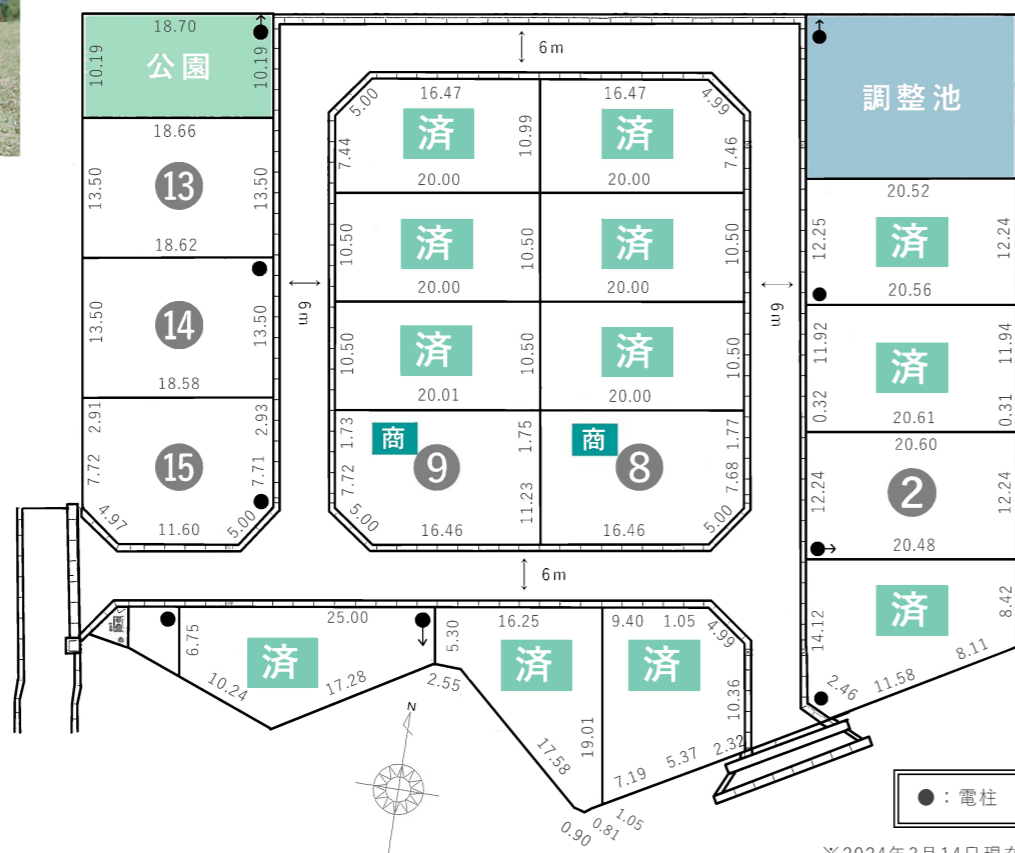

ODAKE HOME

Land for sale

contact

冬季も快適

団地内
融雪装置
完備

※2024年3月14日現在

●所在地/砺波市林831-1、中神145-1、他

●交通/砺波市営バス日誌バス停まで
約500m～約570m(徒歩約7分～8分)

●地目/宅地

●総開発面積/4188.29㎡

●総区画数/18区画

●今回販売区画数/6区画

●都市計画/非線引き区域

●用途地域/無指定

●建蔽率/60%

●容積率/200%

	面積	坪単価	土地負担金	価格(負担金含む)
1	済			
2	251.56㎡(76.09坪)	127,000円	650,000円	10,313,430円
3	済			
4	済			
5	済			
6	済			
7	済			
商 8	253.72㎡(76.75坪)	138,000円	650,000円	11,241,500円
商 9	253.75㎡(76.75坪)	135,000円	650,000円	11,011,250円
10	済			
11	済			
12	済			
13	251.71㎡(76.14坪)	130,000円	650,000円	10,548,200円
14	251.16㎡(75.97坪)	130,000円	650,000円	10,526,100円
15	251.51㎡(76.08坪)	138,000円	650,000円	11,149,040円
16	済			
17	済			
18	済			

砺波市・林(中神)

LINK STAGE

建築条件付き宅地

全 18 区画

販売中

残り 6 区画

申込受付開始！新しいまちが誕生します

出町中学校校区