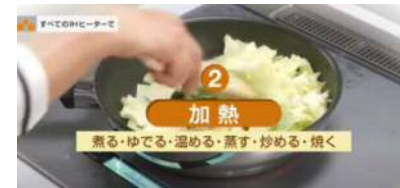

パナソニック

I Hヒーター

Yシリーズ (Y P) / 基本的な操作方法

パナソニック製

I Hヒーター

Yシリーズ (Y P) / 加熱の操作方法

パナソニック製

I Hヒーター