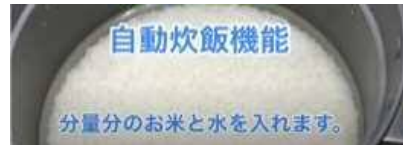

サイドカバー
着脱の方法とお手入れ

ハーマン製

ガスコンロ

ハーマン全機種／お手入れ (ゴトク)

ハーマン製

ガスコンロ

プログレ、ピアットバリ、ピアット／使い方
(自動炊飯機能)

ハーマン製