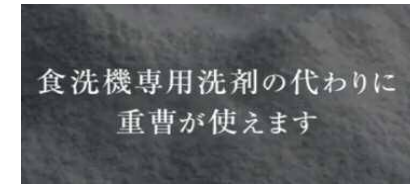

食器洗い乾燥機

重曹洗浄